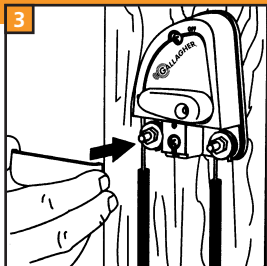

Handleiding
Schakelaar
art. nr. 060705

Mode d'emploi
Interrupteur
N° d'art. 060705

Anleitung
Zaunschalter
Art. Nr. 060705

Manual
Cut out switch
Part No. 060705

Manual
Strömbrytare
Art nr 060705

Gallagher Europe
Adorp, The Netherlands
www.gallagher.eu