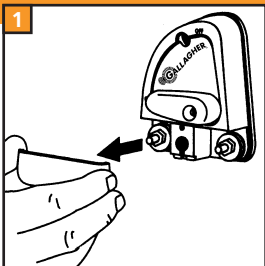

Handleiding
Schakelaar
art. nr. 060705

Mode d'emploi
Interrupteur
N° d'art. 060705

Anleitung
Zaunschalter
Art. Nr. 060705

Manual
Cut out switch
Part No. 060705

Manual
Strömbrytare
Art nr 060705

Gallagher Europe
Adorp, The Netherlands
www.gallagher.eu