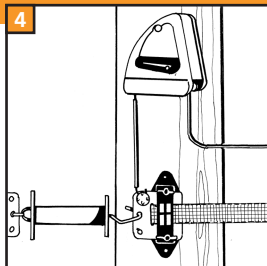

Handleiding
Schakelaar
art. nr. 060705

Mode d'emploi
Interrupteur
N° d'art. 060705

Anleitung
Zaunschalter
Art. Nr. 060705

Manual
Cut out switch
Part No. 060705

Manual
Strömbrytare
Art nr 060705

Gallagher Europe
Adorp, The Netherlands
www.gallagher.eu