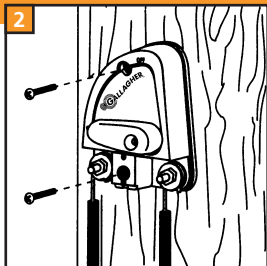

Handleiding
Schakelaar
art. nr. 060705

Mode d'emploi
Interrupteur
N° d'art. 060705

Anleitung
Zaunschalter
Art. Nr. 060705

Manual
Cut out switch
Part No. 060705

Manual
Strömbrytare
Art nr 060705

Gallagher Europe
Adorp, The Netherlands
www.gallagher.eu